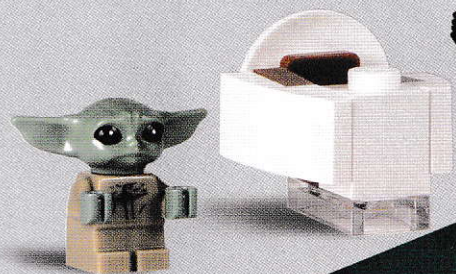

# GROGU ȘI LANDOUL PLUTITOR

**Acesta este Grogu.** Pare doar un copilăș care zboară în landoul lui plutitor, dar nu te lăsa păcălit — acest micuț verde și **misterios** este incredibil de **puternic!**

**CUM SE JOACĂ**

**BRICK TIVITY®**

Acest simbol înseamnă că îți poți folosi minifigurina și accesoriile pe suprafața paginii!

**DESCOPERĂ-L PE... GROGU!**

**SPECIALIZARE:**

Utilizator înzestrat al Forței și ucenic mandalorian

**ABILITĂȚI:**

Poate face obiecte sau creaturi să leviteze și poate vindeca răni

**ECHIPAMENT:**

Landou plutitor

**Cel mai bun prieten** al lui Grogu din toată galaxia este vânătorul de recompense mandalorian Din Djarin, cunoscut drept **Mando**. Grogu știe că Mando îl va proteja întotdeauna.